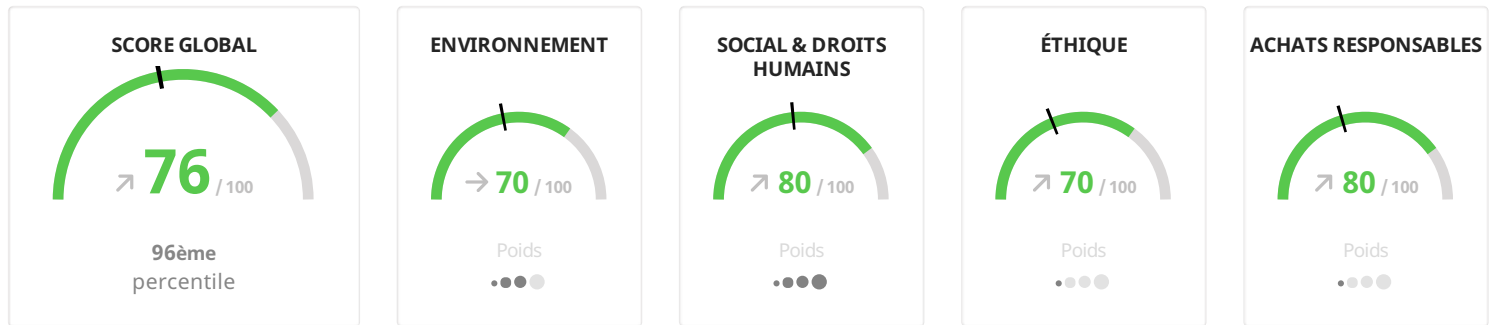

CERTIFICATIONS ET ADHÉSIONS

✓ Au moins un site est certifié ISO 14001

PERFORMANCE EN MATIÈRE DE RSE

Détail du score

La performance RSE de SILVADEC SAS (GROUP) est : **Avancée**

Performance en matière de RSE ● Insuffisante ● Partielle ● Adaptée ● Avancée ● Excellente — Score moyen

Répartition des scores globaux

Comparaison des scores de thème

* Vous recevez ce score/cette médaille sur la base des informations communiquées et des news mises à la disposition d'EcoVadis au moment de l'évaluation. Si des informations ou des circonstances changent sensiblement au cours de la période de validité de la fiche d'évaluation/médaille, EcoVadis se réserve le droit de retirer temporairement la fiche d'évaluation/médaille de l'entreprise, afin de réévaluer et de publier/d'octroyer éventuellement une fiche d'évaluation/médaille révisée.