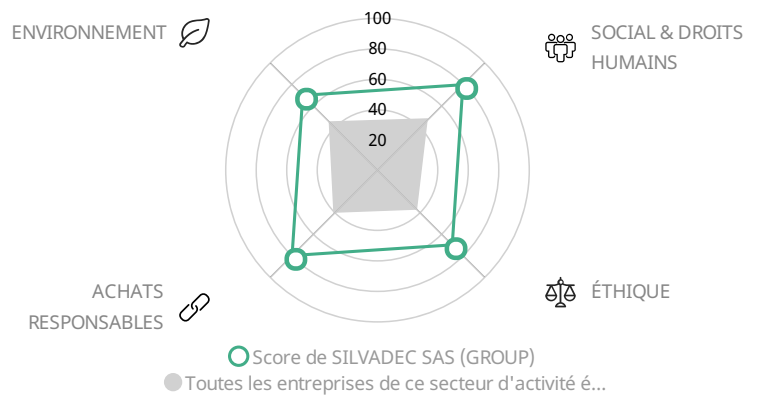

CERTIFICATIONS ET ADHÉSIONS

✓ Au moins un site est certifié ISO 14001

PERFORMANCE EN MATIÈRE DE RSE

Détail du score

La performance RSE de SILVADEC SAS (GROUP) est : **Avancée**

Performance en matière de RSE ● Insuffisante ● Partielle ● Adaptée ● Avancée ● Excellente — Score moyen

Répartition des scores globaux

Comparaison des scores de thème

* Vous recevez ce score/cette médaille sur la base des informations communiquées et des news mises à la disposition d'EcoVadis au moment de l'évaluation. Si des informations ou des circonstances changent sensiblement au cours de la période de validité de la fiche d'évaluation/médaille, EcoVadis se réserve le droit de retirer temporairement la fiche d'évaluation/médaille de l'entreprise, afin de réévaluer et de publier/d'octroyer éventuellement une fiche d'évaluation/médaille révisée.