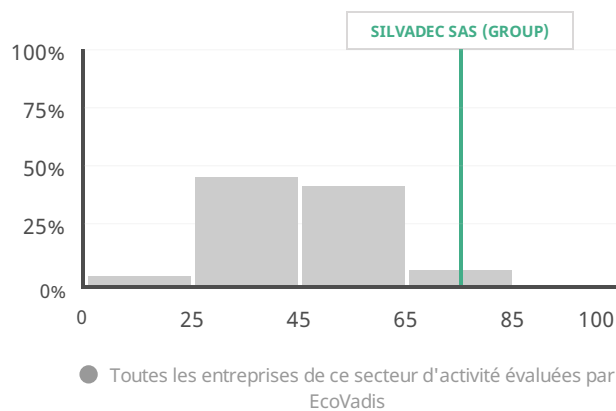

Répartition des scores globaux